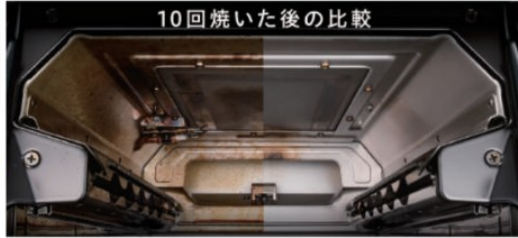

ミツウロコ光のご用命は

0120-365-276 まで

フリーコール

受付時間10:00~17:00(日・祝・年末年始を除く)

コンロのお取り替えでお料理をもっと楽しく簡単に!

お料理
大好き!

お役立ち
情報

これからはグリル掃除から解放!

グリル庫内は
ベトベト

焼き網での調理

ラッククック(ふた有り)での調理

10回焼いてもグリル庫内は
クリーン

1回焼いただけで
受皿は油でギトギト!

10回焼いても
受皿もクリーン!

グリル庫内の
油汚れ **99.9%**※カット

※試験方法:「焼き網」「ラッククック」にてさんま3尾を調理。グリル庫内のお手入れ部品(焼き網、ラッククックは除く)への飛び散り量を5回測定し平均値を算出。焼き網(強火:12分)ラッククック(強火:12分)にて調理。(パロマ調べ)