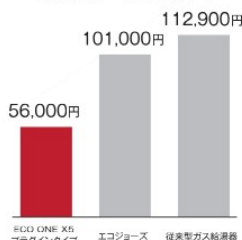

フレキシブルな施工性

スペースの都合によりヒートポンプ式給湯器をあきらめていた住宅環境にも対応します。

ポータブル電源対応

リンナイだけの「停電対応モード」でレジリエンス性を向上。

ランニングコスト大幅削減
エコジョーズと比べて年間

約**45%**削減

【年間ランニングコスト】

リンナイ調べ、建築物のエネルギー消費性能に関する技術情報 国立研究開発法人建築研究所(協力:国土交通省国土技術政策総合研究所)「エネルギー消費性能計算プログラム(住宅版)Ver.3.3.1」(6 地域)に基づき試算(2022年11月現在)、年間給湯+おたき食料 18.3GJ、LPガス料金通期 450円/m³、電気料金単価27円/kWh、
○エコジョーズ、従来型ガス給湯器、給湯暖房タイプ